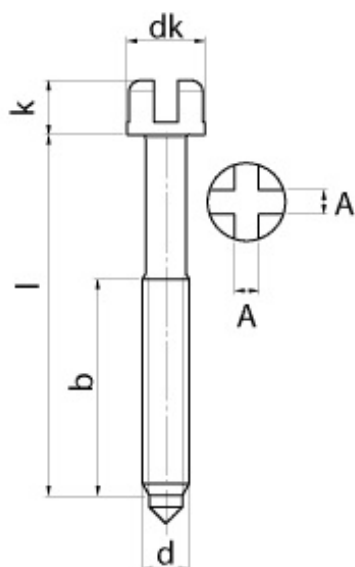

PRODUCT SHEET

Description:

Crown Screw No. 515, M6 x 50mm, Pointed, Steel BZP

Item number:

11.04.028-0

Units	Box	Carton	HS Code	Barcode
Pcs.	1	1500	7318155898	
				5704866012911

k	d	dk	A	b	l
7	M6	10	3,10	20	30
7	M6	10	3,10	20	35
7	M6	10	3,10	30	40
7	M6	10	3,10	30	50
7	M6	10	3,10	50	65
7	M6	10	3,10	50	80